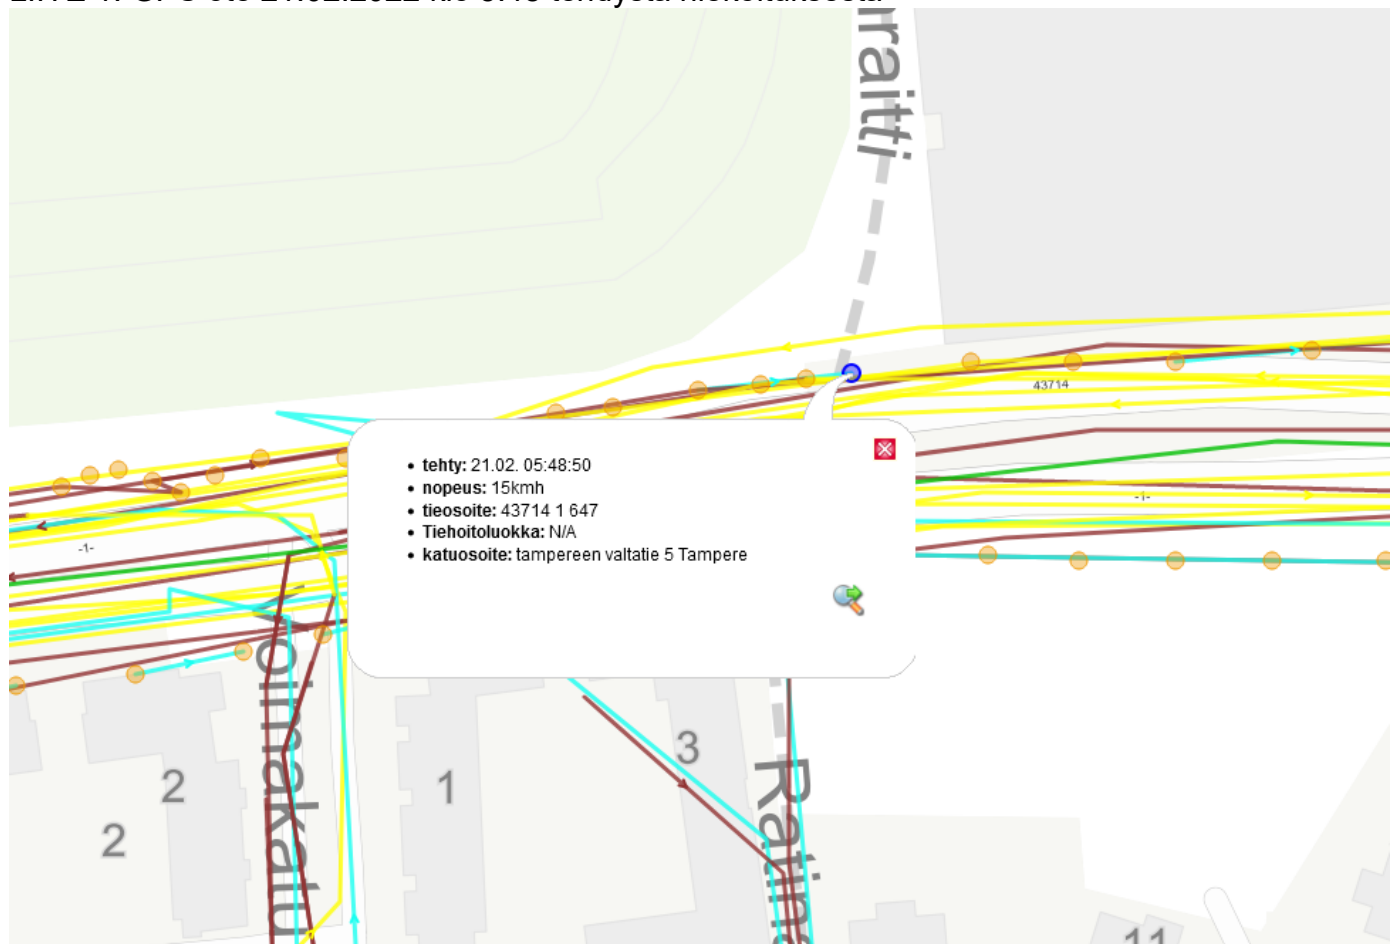

LIITE 1. GPS ote 21.02.2022 klo 5.48 tehdystä hiekoituksesta