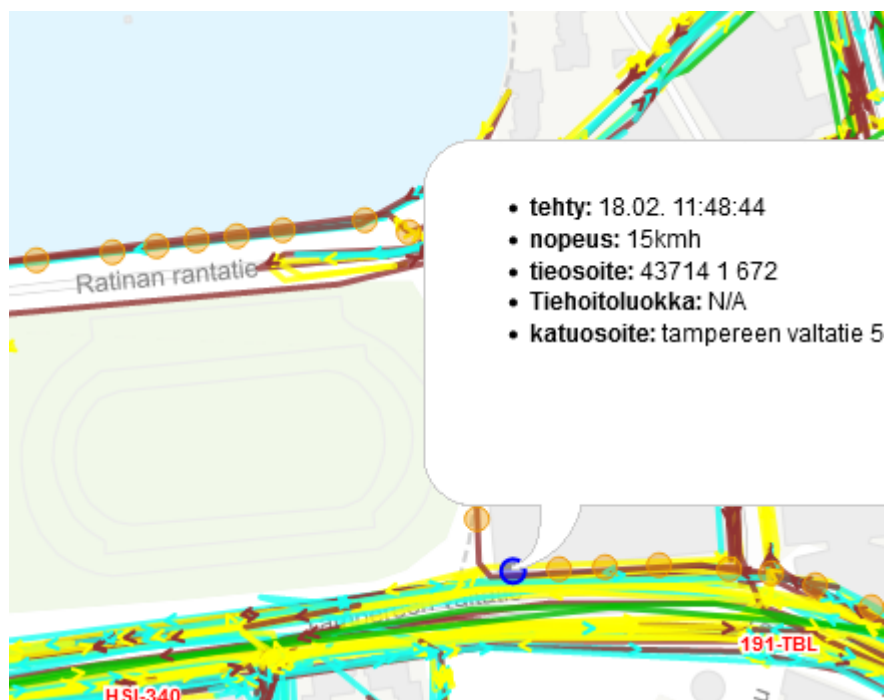

LIITE 2: GPS ote 18.02.2022 klo 11.48 tehdystä hiekoituksesta